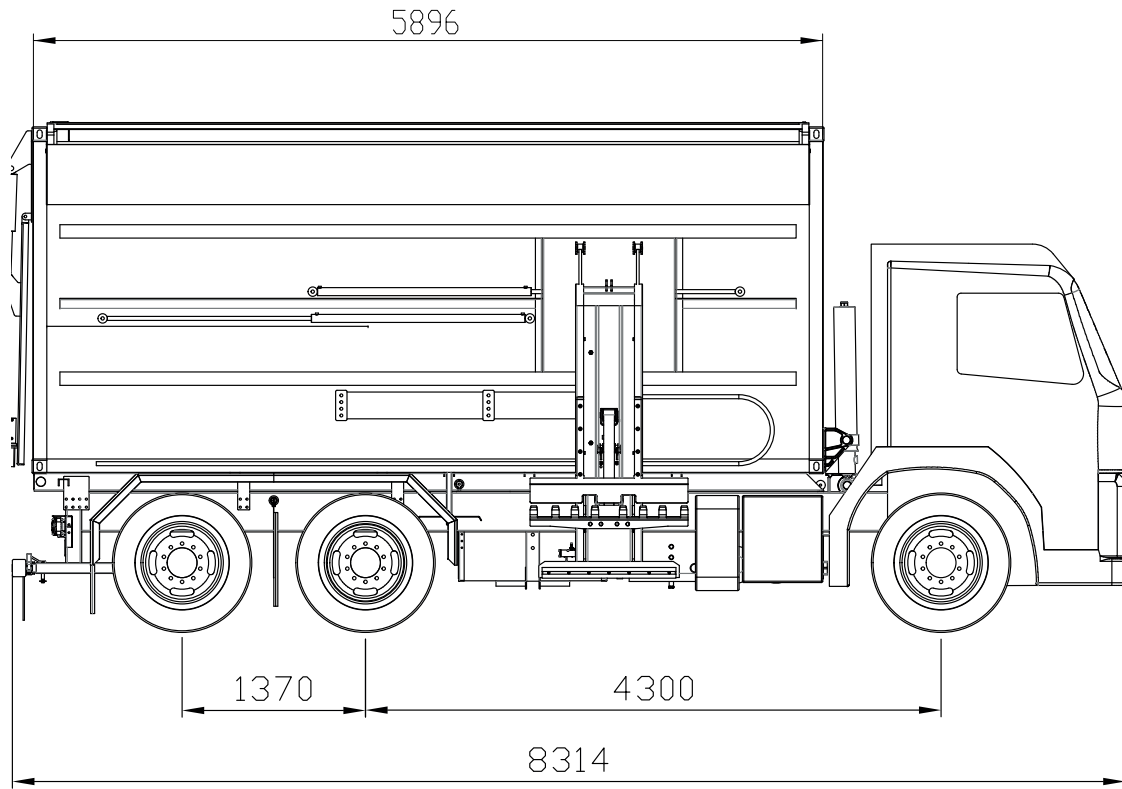

MITAT

keox.fi