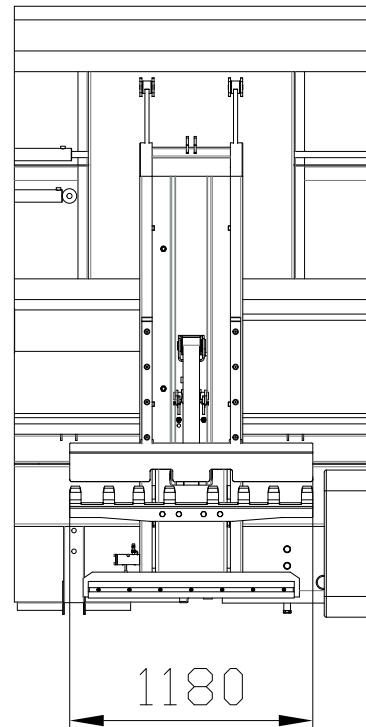

MITAT

keox.fi