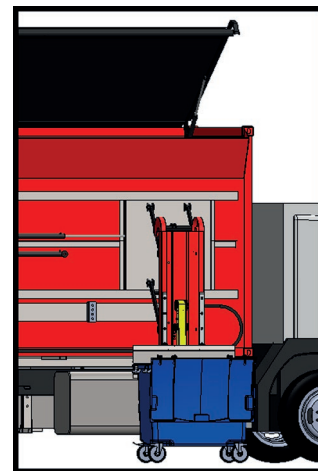

Welcome this is Keox RLH

Making cleaner world

keox.fi

Keox RLH

Keox RLH voidaan asentaa lähes kaikille alustoille ja on hyvin räätälöitävissä asiakkaan tarpeen mukaan. Säiliö voidaan jakaa jopa neljään eri osastoon, esimerkiksi lasille, paperille, metallille, biojätteelle sekä energijätteelle. Keox RHL varustettuna neljällä eri osastolla on erittäin kustannustehokas tapa kuivajätteen keräämiseen yhdellä autolla. Sivuttain liikkuva hissi pystyy jakamaan jätteet omiin osastoihin.

- Soveltuu biojätteen, metallin, lasin, paperin ja energijätteen keräykseen
- Voidaan jakaa useampaan eri osastoon
- Voidaan asentaa Euro6 ja kaasukäyttöisille alustoille ilman alustan muutoksia
- Voidaan asentaa myös vaihtolavasovitteisena
- Nopea ja helppokäyttöinen ohjaus
- Luotettava sivuttain liikkuva hissi
- Tyhjennys takaa kipillä
- Punnitusyksikkö asennettavissa
- Ei riippuvainen alustasta
- Astia laskuri
- Rakenne Fe tai RST
- Sopivat jäteastiat 60–660L standardien EN 840-1 ja EN 840-2 mukaisesti

TEKNISET TIEDOT

KOKONAISPITUUS	6,5 m.
KORKEUS	3,5 m.
KUIVAPAINO	6000kg.
VOIMANOTTO	Alustan moottori
TILAVUUS	15m ³
SISÄMITAT	3200x2200x1800mm.
RAKENTEEN MATERIAALI	Hardox 450HB
SEINIEN PAKSUUS	4mm.
LATTIA	4mm.
ÄÄNIERISTYS	Koko rakenteessa (lattia, päädyt, sivut)
TYHJENNYS	Hydraulinen kippi