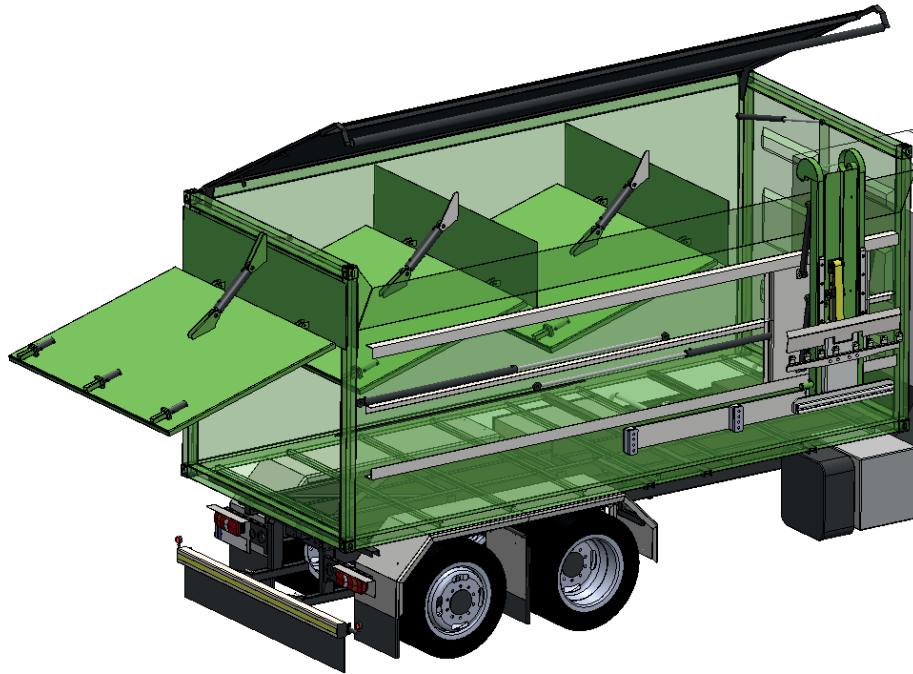

Welcome this is Keox RLH

Making cleaner world

keox.fi

Keox RLH

Keox RLH voidaan asentaa lähes kaikille alustoille ja on hyvin räätälöitävissä asiakkaan tarpeen mukaan. Säiliö voidaan jakaa jopa neljään eri osastoon, esimerkiksi lasille, paperille, metallille, biojätteelle sekä energijätteelle. Keox RHL varustettuna neljällä eri osastolla on erittäin kustannustehokas tapa kuivajätteen keräämiseen yhdellä autolla. Sivuttain liikkuva hissi pystyy jakamaan jätteet omiin osastoihin.

- Soveltuu biojätteen, metallin, lasin, paperin ja energijätteen keräykseen
- Voidaan jakaa useampaan eri osastoon
- Voidaan asentaa Euro6 ja kaasukäyttöisille alustoille ilman alustan muutoksia
- Voidaan asentaa myös vaihtolavasovitteisena
- Nopea ja helppokäyttöinen ohjaus
- Luotettava sivuttain liikkuva hissi
- Tyhjennys takaa kipillä
- Punnitusyksikkö asennettavissa
- Ei riippuvainen alustasta
- Astia laskuri
- Rakenne Fe tai RST
- Sopivat jäteastiat 60–660L standardien EN 840-1 ja EN 840-2 mukaisesti

TEKNISET TIEDOT

KOKONAISPITUUS	6,5 m.
KORKEUS	3,5 m.
KUIVAPAINO	6000kg.
VOIMANOTTO	Alustan moottori
TILAVUUS	15m ³
SISÄMITAT	3200x2200x1800mm.
RAKENTEEN MATERIAALI	Hardox 450HB
SEINIEN PAKSUUS	4mm.
LATTIA	4mm.
ÄÄNIERISTYS	Koko rakenteessa (lattia, päädyt, sivut)
TYHJENNYS	Hydraulinen kippi