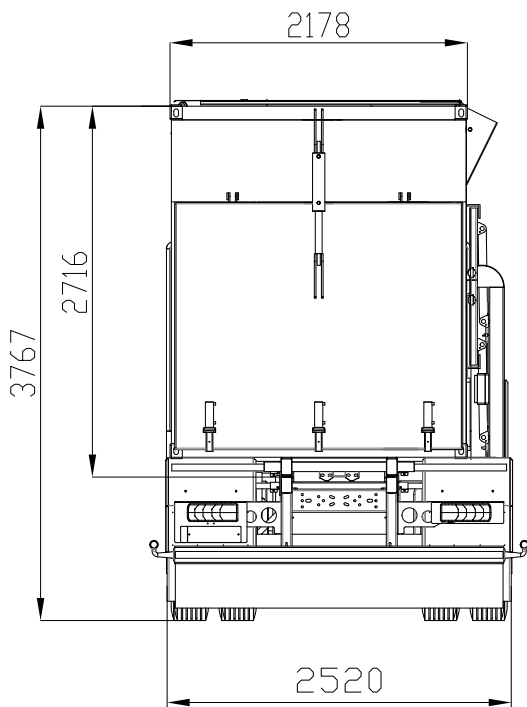

MITAT

keox.fi